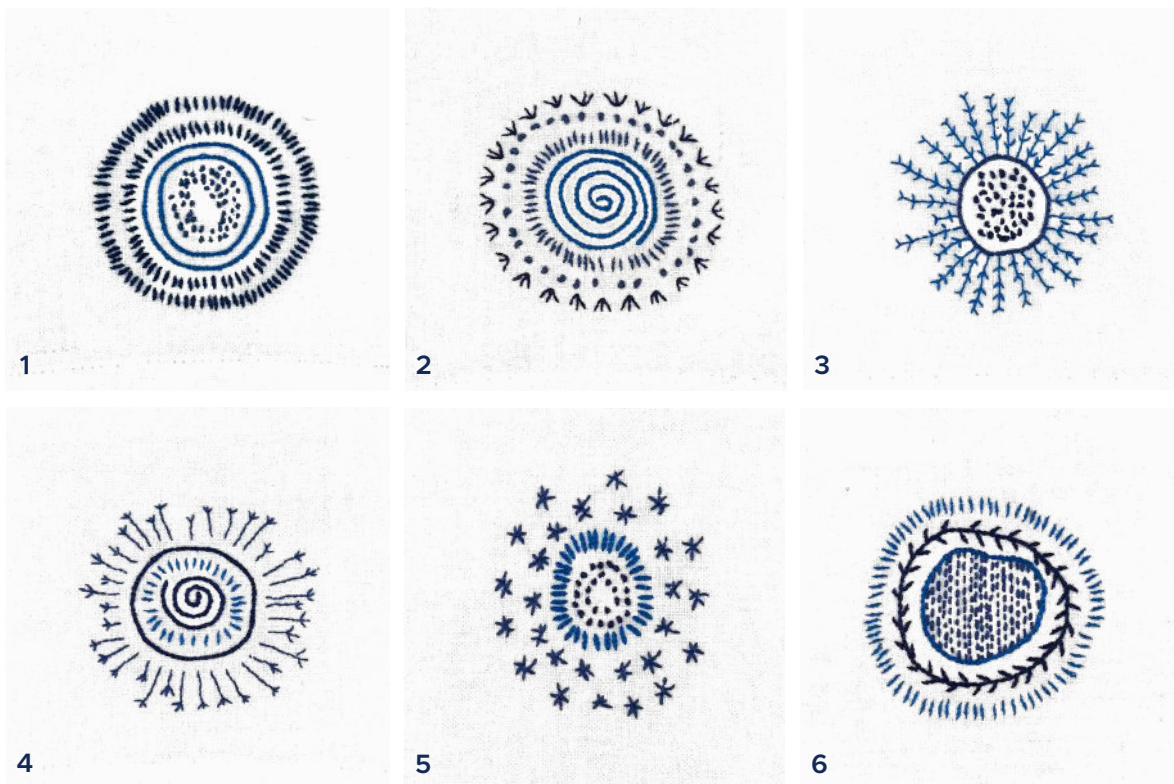

MOTIF RONDS ABORIGENES

Navy blue

Napkin

Porto optic white
Machine hemstitch 2cm
47x47cm